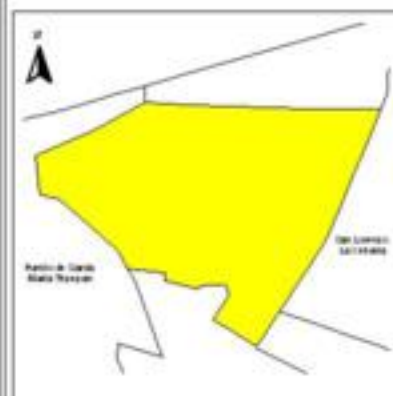

EVALUA DF
Consejo de Evaluación del
Desarrollo Social del
Distrito Federal

ÍNDICE DE DESARROLLO SOCIAL

Delegación: Xochimilco
Colonia: Bosque Residencial Sur
Grado de desarrollo: Alto

Grado de Desarrollo Social

-  Muy bajo
-  Bajo
-  Medio
-  Alto
-  Sin dato

0.05 0 0.05 0.1 Kilómetros

Fuente: Elaboración propia con datos de Seduvi e INEGI